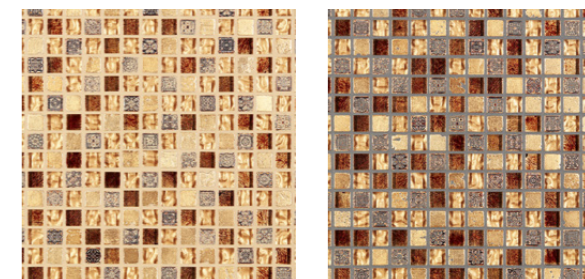

#### Vytvářejte charakter prostoru díky pouhé změně barvy spárovací hmoty!

Výběr vhodného barevného odstínu spárovací hmoty má velký vliv na celkový prostor. Odstíny v barvě obkladu nebo dlažby vytvářejí místnost klidnější a homogennější. Mírně odlišné barevné odstíny mezi spárovací hmotou a obkladem nebo dlažbou celkovou plochu jemně zvýrazní a podtrhnou design povrchu, zatímco kontrastnější barvy zvyšují dynamiku celku.