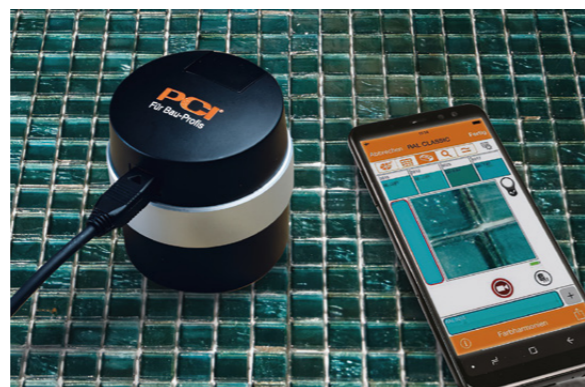

PCI COLORCATCH NANO

S PCI VŽDY NĚCO NAVÍC: DIGITÁLNÍ SNÍMAČ BAREV

Jedním klikem k té nejlepší barvě spáry!

PCI Colorcatch Nano – digitální snímač barev, který přesně změří odstín na hladkém, strukturovaném i vzorovaném povrchu a během vteřiny zobrazí odpovídající barevnou kombinaci. S digitálním snímačem barev **PCI Colorcatch Nano** najdete odpovídající barvu spáry s přesností na pixel, ať už má být zvolený odstín v harmonii, tedy tón v tónu, nebo v kontrastu s vybranými obklady nebo dlažbou.

Maximální svoboda designu: Trendem současnosti je navrhování osobitého designu interiéru přesně podle představ budoucích uživatelů. Dosud bylo možné vybírat pouze v rámci rozsáhlé nabídky obkladů a dlažeb.

PCI nyní vytváří ze spáry designový prvek!

Jak bude vypadat celkový dojem totiž bezpochyby závisí právě na barvě spáry, která ovlivňuje celkový pocit z prostoru. A čím větší je možnost výběru požadovaného odstínu spárovací hmoty, tím větší je svoboda při tvorbě celkového designu. S PCI máte nyní díky **více než 400 odstínů** maximální svobodu výběru!

Vše pouhým jedním stisknutím tlačítka: barva vybrána, projekt uložen, objednávka odeslaná e-mailem. Jednoduše!