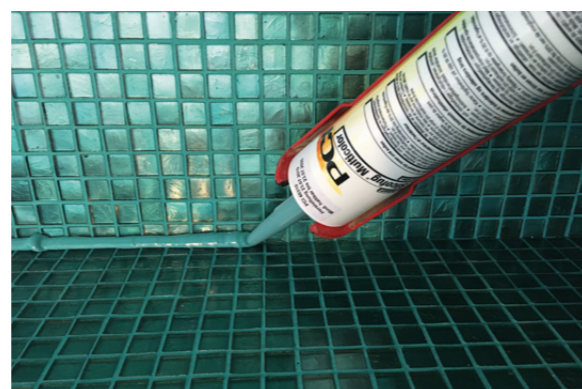

PCI SILCOFUG MULTICOLOR

ELASTICKÝ TMEL PRO ZVÝRAZNĚNÍ CELKOVÉHO DOJMU

Protože na detailech záleží.

Pro vynikající výsledek je zapotřebí kompletní systémové řešení. K **více než 400 odstínům** spárovací hmoty **PCI Durapox® Premium Multicolor** nabízíme silikonový elastický tmel **PCI Silcofug® Multicolor** v naprosto stejném odstínu!

Aplikace silikonového tmele PCI Silcofug® Multicolor v totožném odstínu jako je spárovací hmota PCI Durapox® Premium.