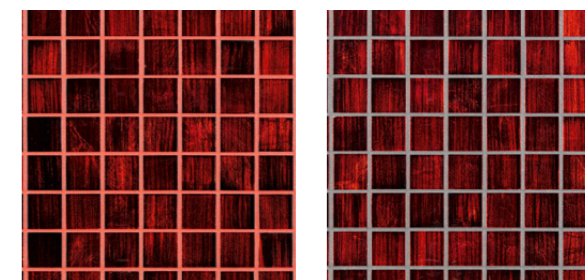

#### Vytvářejte charakter prostoru díky pouhé změně barvy spárovací hmoty!

Výběr vhodného barevného odstínu spárovací hmoty má velký vliv na celkový prostor. Odstíny v barvě obkladu nebo dlažby vytvářejí místnost klidnější a homogennější. Mírně odlišné barevné odstíny mezi spárovací hmotou a obkladem nebo dlažbou celkovou plochu jemně zvýrazní a podtrhnou design povrchu, zatímco kontrastnější barvy zvyšují dynamiku celku.