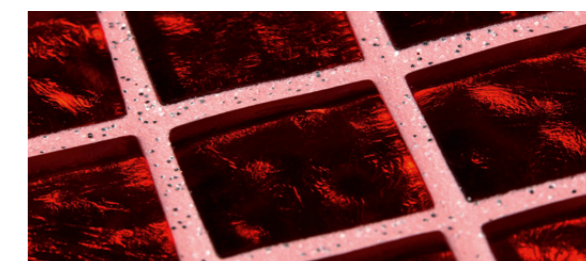

PCI Premium Glitter jsou vhodné pro míchání se všemi barevnými verzemi PCI cementových a epoxidových spárovacích hmot.